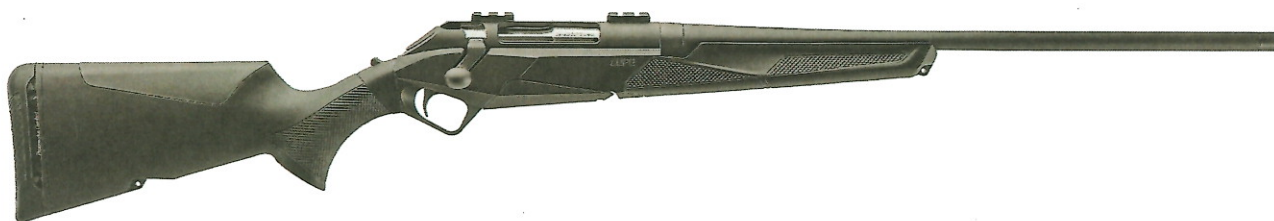

PVPR OFERTA: 1.325€

ARGO E AMAZONIA – ARGO E COMFORT

CALIBRES: 30.06/300 LONG. CAÑÓN: 51

CALIBRE 9,3x62 LONG. CAÑÓN: 56

PVPR OFERTA: 1.629€

LUPO SINTÉTICO

CAL: 270/30.06/308/6.5CR L. CAÑÓN: 51

CAL: 243/270/30.06/308 L. CAÑÓN: 56

CAL: 6.5CR/300 L. CAÑÓN: 61

PVPR: 1.855€

PVPR OFERTA: 1.429€

LUPO BASE WOOD

CAL: 243/270/30.06/308 L. CAÑÓN: 56

CAL: 6.5CR/300 L. CAÑÓN: 61

PVPR: 1.955€

PVPR OFERTA: 1.529€